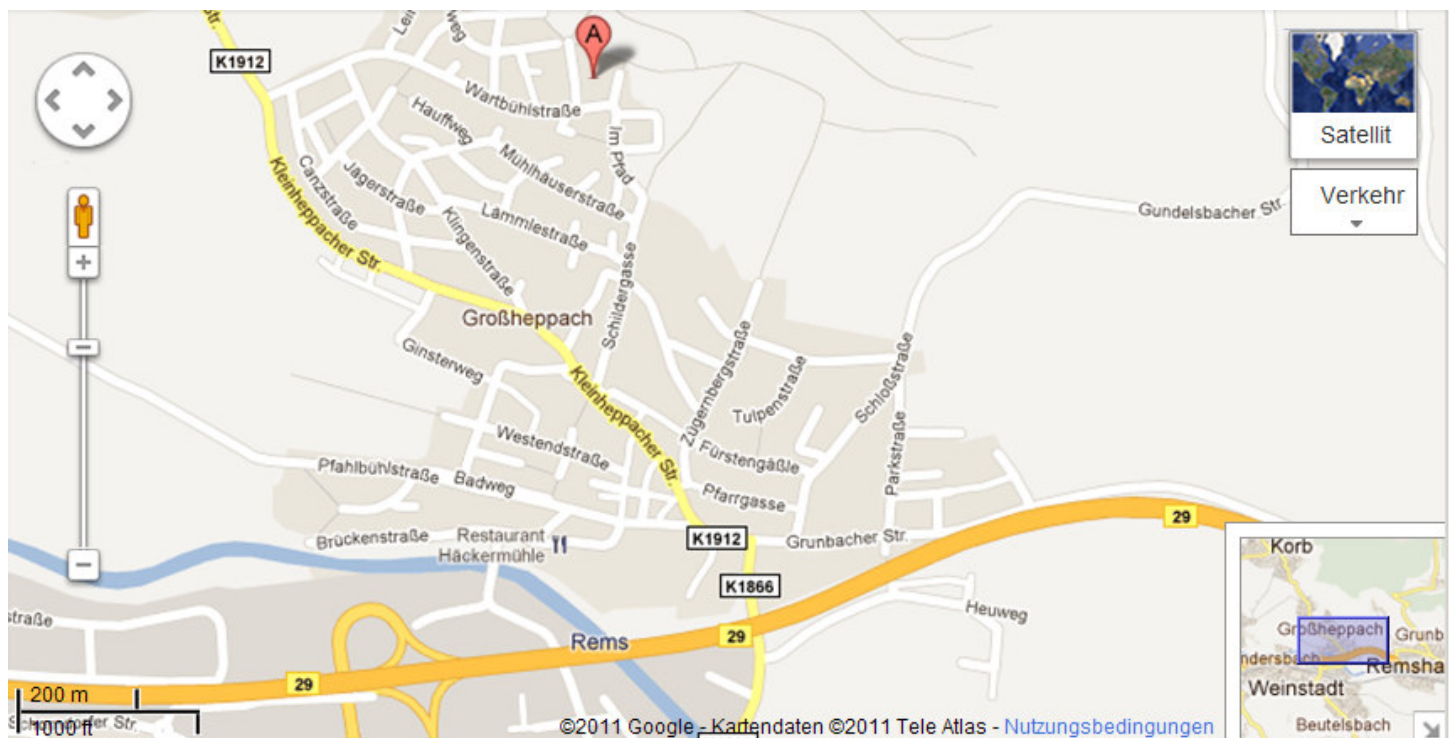

B29 aus Richtung Stuttgart oder Aalen bis zur Ausfahrt Weinstadt-Beutelsbach / Großheppach (am Modemarkt Röther). Dort auf die Landstraße nach links in Richtung Weinstadt-Großheppach abbiegen und ca. 1 km dem Straßenverlauf folgen. Am Ortseingang Großheppach der Hauptstraße in Richtung Korb-Kleinheppach linksabbiegend weiter folgen und durch die Ortsmitte fahren.

Auf Höhe der Bäckerei Weller (links zu sehen) rechts abbiegen in die Schildergasse (auf der Ecke ist der historische Weinkeller „Schäfergässle“ rechter Hand). Der Schildergasse bergauf folgen bis diese direkt vor der neuen Bebauung nach links abbiegend zur Straße „Im Pfad“ wird. Dieser durch eine Rechtskurve weiter bergauf folgen und nach der zweiten von rechts einmündenden Seitenstraße (direkt oberhalb 90°-Knick wo „Im Pfad“ zur „Wartbühlstraße“ wird) parken.

Einige wenige Parkplätze finden Sie an dem zum Weinberg bergauf laufenden Stichweg, die mit „Bürhaus-Schilder“ an den Garagen markiert sind. Ein breiter Fußweg führt links vor den Treppen zum Weinberg zur Praxis für Individualpsychologie Im Pfad 23.

© Google maps, Germany, 2011

Google-Link zum selber Anschauen und ausdrucken :

[Anfahrtsbeschreibung \(Google maps\)](#)